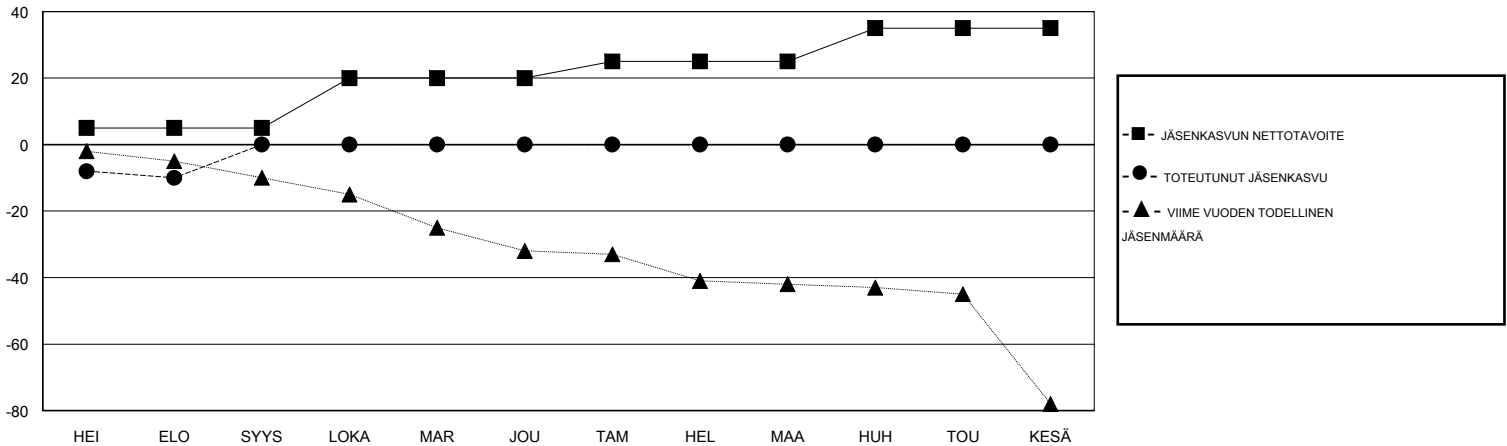

MONTHLY MEMBERSHIP PROGRESS REPORT

District 107 L

Results as of: 08/31/2018

GMT: ANTTI FORSELL

SIJAINI FINLAND

GMT VAALIPIIRI

Klubit				jäsenä			
TULOKSET 2018-2019				TULOKSET 2018-2019			
NELJÄNNES	UUDEN KLUBIN TAVOITE	UUDET KLUBIT	LOPETETUT KLUBIT	NELJÄNNES	JÄSENKASVUN NETTOTAVOITE	TOTEUTUNUT JÄSENKASVU	POISTETUT JÄSENET (mukaan lukien siirrot)
HEI/ELO/SYYS	0	0	0	HEI/ELO/SYYS	5	4	13
LOKA/MAR/JOU	0	0	0	LOKA/MAR/JOU	15	0	0
TAM/HEL/MAA	0	0	0	TAM/HEL/MAA	5	0	0
HUH/TOU/KESÄ	0	0	0	HUH/TOU/KESÄ	10	0	0

TAVOITTEET JA UUDET KLUBIT, KUMULATIIVINEN

TAVOITTEET JA JÄSENET, KUMULATIIVINEN

LAKKAUTETUT KLUBIT: 0	2 CLUBS OF 41 LISÄNNYT YHDEN TAI USEAMMAN UUTTA JÄSENTÄ	SUKUPUOLIJAKAUMA MIES 783 (72.30%) NAINEN 300 (27.70%) Naispuolisten jäsenten prosenttiosuuden tavoite toimivuonna: 28%								
ERONNEET JÄSENET	KLIKKAA TÄSTÄ NÄHDÄKSESI KUMULATIIVISET JÄSENTIEDOT	PERHEJÄSENIÄ YHTEENSÄ 88 PERHEJÄSENET, JOTKA MAKSAVAT PUOLET JÄSENMAKSUSTA 44								
<table border="1"> <tr><td>KUOLLUT</td><td>1</td></tr> <tr><td>KLUBI LAKKAUTETTU</td><td>0</td></tr> <tr><td>MUUT</td><td>12</td></tr> <tr><td>YHTEENSÄ</td><td>13</td></tr> </table>	KUOLLUT	1	KLUBI LAKKAUTETTU	0	MUUT	12	YHTEENSÄ	13		
KUOLLUT	1									
KLUBI LAKKAUTETTU	0									
MUUT	12									
YHTEENSÄ	13									